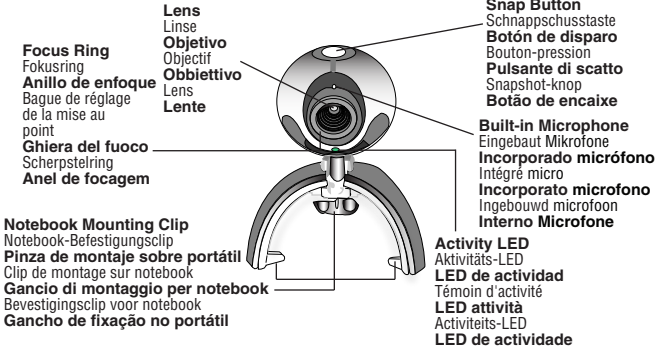

Instalare la Webcam

Para instalar o software, insira o CD do software da WebCam USB 2.0 na unidade CD-ROM do computador. Abre-se o ecrã de configuração. Se não

for o caso, faça o seguinte:

1. Fate clic su **Start**, poi su **Esegui**

2. Digitale **D:\Setup.exe** e preme **Invio**, dove **D:** è la lettera di unità assegnata all'unità CD-ROM

3. Siga le istruzioni visualizzate sullo schermo

Dopo il rinvio del computer, partirà l'installazione del driver della WebCam

NOTA: Non collegare la Webcam finché l'installazione non richiede di collegare il cavo al computer

Caratteristiche della Webcam USB 2.0 con

microfone

Quando viene richiesto di collegare il cavo della Webcam alla porta USB,

svolge queste operazioni:

1. Ruotare il gancho di montaggio per fissare la WebCam al notebook

2. Inserire il cavo della Webcam nella porta USB del computer e porta ingresso audio (microfono)

3. Completare l'installazione software e hardware

Posizionare la Webcam

1. Montare la Webcam sullo schermo del notebook o poggiatela sul case del desktop

2. Potete anche tenere in mano per scattare foto o riprendere una scena video dal vivo per affinare la messa a fuoco

3. Ruotare la ghiera della messa a fuoco per ottenere un'immagine nitida

4. Ruotare la Webcam avanti e indietro per inquadrare il soggetto di interesse

5. Guardate il video dal vivo per affinare la messa a fuoco

Italiano

USB 2.0 WebCam with Microphone